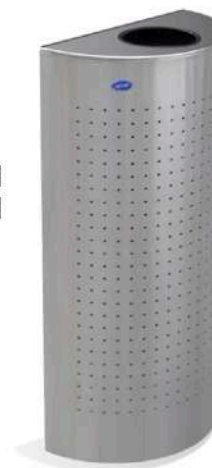

## CUBO TAPA ABOMBADA

Medida  
38 x 38 x 82 cm

Acabado  
Acero Inoxidable Pulido

Clave  
634011

Capacidad  
110 lts

- Tapa con abertura de cada lado para depositar los residuos cómodamente pero disimulando su interior.
- Cuenta con cinturón interior para colocar la bolsa de basura y evitar la mala apariencia de las bolsas expuestas por fuera.

## MEDIO PUNTO BALANCÍN

**Medida**                      **Clave**  
49 x 25 x 60 cm    614111  
49 x 25 x 80 cm    614211

**Acabado**  
Acero Inoxidable Pulido

**Capacidad**  
56 / 75 lts

- Tapa con sistema de balancín para controlar apariencia y olores.
- Cuenta con cinturón interior para colocar la bolsa de basura y evitar la mala apariencia de las bolsas expuestas por fuera.
- Al tener una forma semicilíndrica, se pueden colocar pegados a la pared.

## MEDIO PUNTO ARO

**Medida**                      **Clave**  
49 x 25 x 60 cm    613111  
49 x 25 x 80 cm    613211

**Acabado**  
Acero Inoxidable Pulido

**Capacidad**  
56 / 75 lts

- Gran apertura de tapa para permitir y facilitar tirar los residuos cómodamente.
- Cuenta con cinturón interior para colocar la bolsa de basura y evitar la mala apariencia de las bolsas expuestas por fuera.
- Al tener una forma semicilíndrica, se pueden colocar pegados a la pared.

## MEDIO PUNTO PUNZONADO

**Medida**                      **Clave**  
40 x 21 x 81 cm    618211

**Acabado**  
Acero Inoxidable Pulido

**Capacidad**  
50 lts

- Tapa con abertura estándar para controlar el tamaño de residuos y poder tirarlos cómodamente.
- Cuenta con cinturón interior para colocar la bolsa de basura y evitar la mala apariencia de las bolsas expuestas por fuera.
- Diseño elegante con perforaciones en el cuerpo del basurero.
- Al tener una forma semicilíndrica, se pueden colocar pegados a la pared.