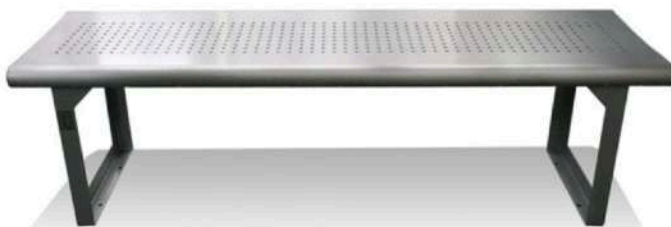

SEVILLA

Medida	Clave	Capacidad
125 x 40 x 50 cm	804011	2 adultos
170 x 40 x 50 cm	804111	3 adultos

Acabado
Acero Inoxidable Pulido
Acero color plata

- Asiento con diseño de perforaciones
- Con perforaciones en la parte inferior de las patas para poder fijar al piso