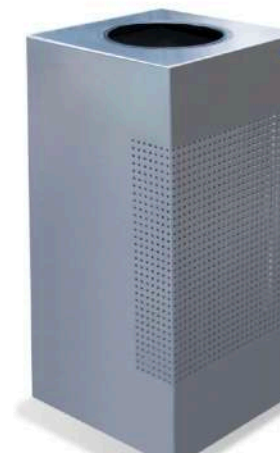

## CUBO T/A BALANCÍN

**Medida**  
26 x 26 x 65 cm

**Acabado**  
Acero Inoxidable Pulido

**Clave**  
617011

**Capacidad**  
43 lts

- Tapa con sistema de balancín para controlar apariencia y olores.
- Cuenta con cinturón interior para colocar la bolsa de basura y evitar la mala apariencia de las bolsas expuestas por fuera.
- Fondo de plástico o metálico que retiene los líquidos en el interior y hace que la zona de alrededor permanezca limpia.
- Fondo del basurero diseñado para proteger el suelo y evitar manchas o rayones.

## CUBO T/A

**Medida**  
26 x 26 x 65 cm

**Acabado**  
Acero Inoxidable Pulido

**Clave**  
617011

**Capacidad**  
43 lts

- Apertura estándar de tapa para permitir y facilitar tirar los residuos cómodamente.
- Cuenta con cinturón interior para colocar la bolsa de basura y evitar la mala apariencia de las bolsas expuestas por fuera.
- Fondo de plástico rígido que retiene los líquidos en el interior y hace que la zona de alrededor permanezca limpia.
- Fondo del basurero diseñado para proteger el suelo y evitar manchas o rayones.

## CUBO T/A

**Medida**  
38 x 38 x 79 cm

**Acabado**  
Acero Inoxidable Pulido  
Acero color Negro

**Clave**  
637011

**Capacidad**  
114 lts

- Tapa con abertura estándar para controlar el tamaño de residuos y poder tirarlos cómodamente.
- Cuenta con cinturón interior para colocar la bolsa de basura y evitar la mala apariencia de las bolsas expuestas por fuera.
- Diseño elegante con perforaciones en el cuerpo del basurero.
- Tapa abisagrada que se levanta para poder acceder al interior.