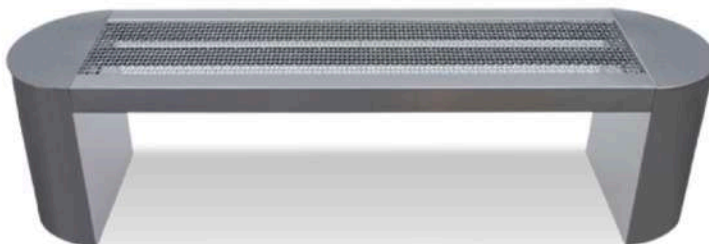

FLORENCIA

Medida
175 x 40 x 50 cm

Clave
802111

Capacidad
3 adultos

Acabado

Estructura y bases laterales de acero inoxidable pulido, y asiento de lámina perforada